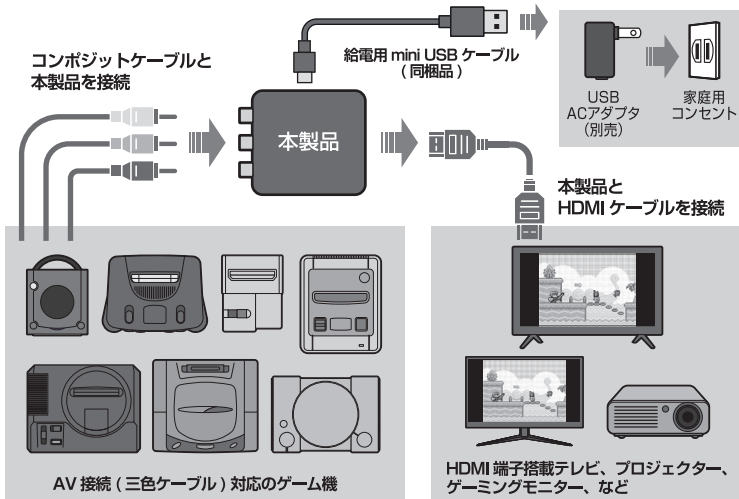

AV端子 to HDMIコンバーター 保証書 兼 取扱説明書

この度は弊社製品をお買い上げいただき、誠にありがとうございます。
本製品をご使用前に、この説明書をよくお読みのうえ、ご使用ください。

使用方法

各部名称

※接続する AV ケーブルと端子の色を合わせて接続してください。※すべてのゲーム機器での動作を保証するものではありません。※本製品以外のゲーム機器や HDMI ケーブルは付属しておりません。※本製品にアップコンバート機能はございません。※TV 画面のアスペクト比を 4:3 に変更することを推奨します。一部の TV やモニターでは、アスペクト比を変更できない場合があります。