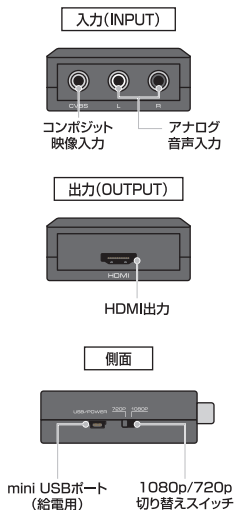

AV端子 to HDMIコンバーター 保証書 兼 取扱説明書

この度は弊社製品をお買い上げいただき、誠にありがとうございます。
本製品をご使用前に、この説明書をよくお読みのうえ、ご使用ください。

使用方法

各部名称

※接続する AV ケーブルと端子の色を合わせて接続してください。※すべてのゲーム機器での動作を保証するものではありません。※本製品以外のゲーム機器や HDMI ケーブルは付属しておりません。※本製品にアップコンバート機能はございません。※TV 画面のアスペクト比を 4:3 に変更することを推奨します。一部の TV やモニターでは、アスペクト比を変更できない場合があります。