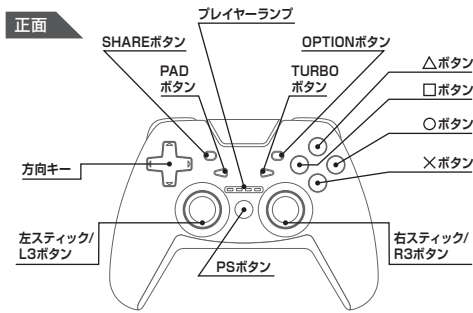

保証書 兼 取扱説明書

この度は弊社製品をお買い上げいただき、誠にありがとうございます。本製品をご使用前に、この説明書をよくお読みのうえ、ご使用ください。また、この保証書兼取扱説明書は、大切に保管して下さい。

使用方法

PS4/PS3に接続する場合、プレイヤーに応じてランプの色が変わります。

1P	2P	3P	4P
ブルー	レッド	グリーン	パープル

※本製品は下記機能を搭載しておりません。

- バイブレーション
- タッチパッド (ボタンを押す操作のみ対応)
- モーションセンサー
- スピーカー
- ライトバー
- ヘッドセット端子