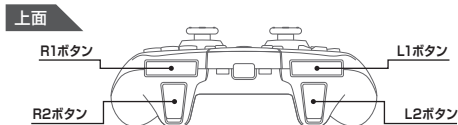

保証書 兼 取扱説明書

この度は弊社製品をお買い上げいただき、誠にありがとうございます。本製品をご使用前に、この説明書をよくお読みのうえ、ご使用ください。また、この保証書兼取扱説明書は、大切に保管して下さい。

使用方法

PS4/PS3に接続する場合、プレイヤーに応じてランプの色が変わります。

1P	2P	3P	4P
ブルー	レッド	グリーン	パープル

※本製品は下記機能を搭載しておりません。

- バイブレーション
- タッチパッド (ボタンを押す操作のみ対応)
- モーションセンサー
- スピーカー
- ライトバー
- ヘッドセット端子